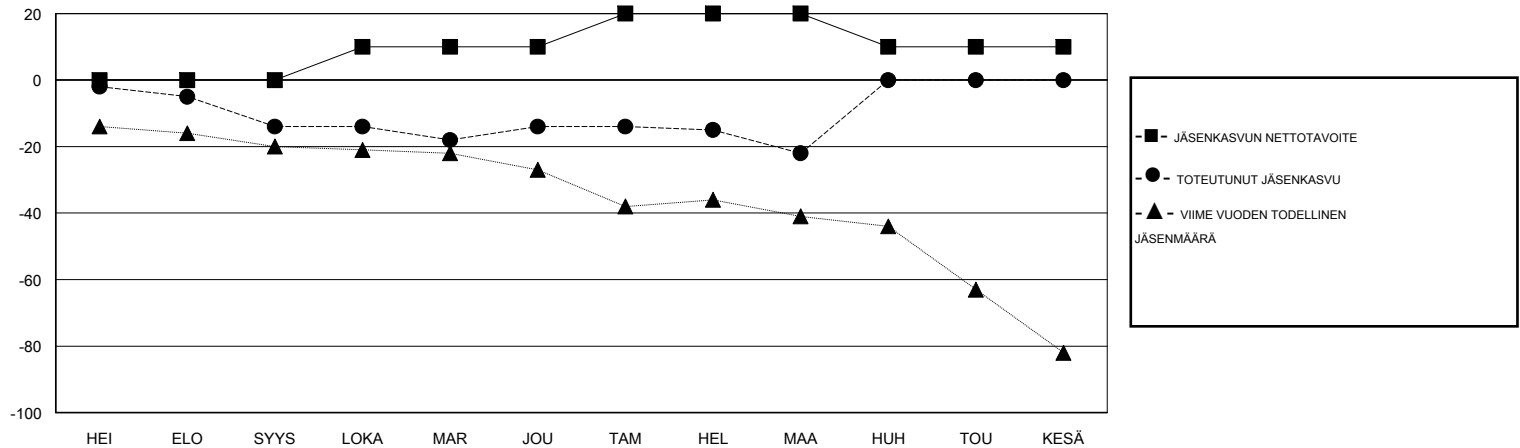

MONTHLY MEMBERSHIP PROGRESS REPORT

District 107 F

Results as of: 03/31/2019

GMT: ANTTI FORSELL

SIJAINI FINLAND

GMT VAALIPIIRI

Klubit				jäsentä			
TULOKSET 2018-2019				TULOKSET 2018-2019			
NELJÄNNES	UUDEN KLUBIN TAVOITE	UUDET KLUBIT	LOPETETUT KLUBIT	NELJÄNNES	JÄSENKASVUN NETTOTAVOITE	TOTEUTUNUT JÄSENKASVU	POISTETUT JÄSENET (mukaan lukien siirrot)
HEI/ELO/SYYS	1	0	1	HEI/ELO/SYYS	0	12	24
LOKA/MAR/JOU	0	0	0	LOKA/MAR/JOU	10	23	23
TAM/HEL/MAA	0	0	0	TAM/HEL/MAA	10	17	25
HUH/TOU/KESÄ	0	0	0	HUH/TOU/KESÄ	-10	0	0

TAVOITTEET JA UUDET KLUBIT, KUMULATIIVINEN

TAVOITTEET JA JÄSENET, KUMULATIIVINEN

LAKKAUTETUT KLUBIT: 1

30 CLUBS OF 65 LISÄNNYT YHDEN TAI USEAMMAN UUTTA JÄSENTÄ

SUKUPUOLIJAKAUMA

MIES 1,317 (82.00%)
NAINEN 289 (18.00%)