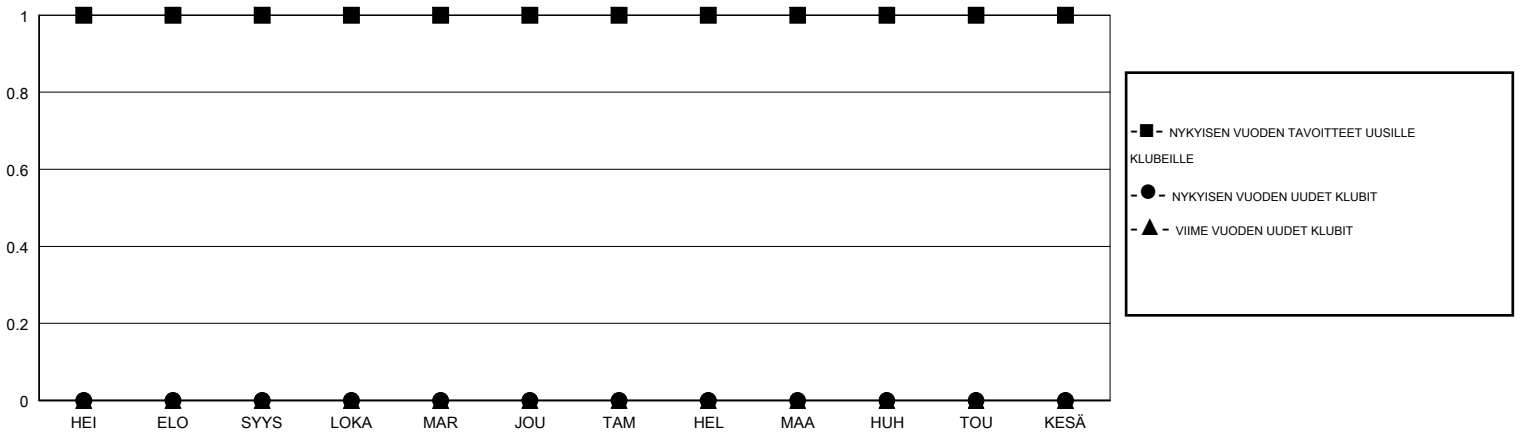

MONTHLY MEMBERSHIP PROGRESS REPORT

District 107 F

Results as of: 03/31/2019

GMT: ANTTI FORSELL

SIJAINI FINLAND

GMT VAALIPIIRI

Klubit				jäsentä			
TULOKSET 2018-2019				TULOKSET 2018-2019			
NELJÄNNES	UUDEN KLUBIN TAVOITE	UUDET KLUBIT	LOPETETUT KLUBIT	NELJÄNNES	JÄSENKASVUN NETTOTAVOITE	TOTEUTUNUT JÄSENKASVU	POISTETUT JÄSENET (mukaan lukien siirrot)
HEI/ELO/SYYS	1	0	1	HEI/ELO/SYYS	0	12	24
LOKA/MAR/JOU	0	0	0	LOKA/MAR/JOU	10	23	23
TAM/HEL/MAA	0	0	0	TAM/HEL/MAA	10	17	25
HUH/TOU/KESÄ	0	0	0	HUH/TOU/KESÄ	-10	0	0

TAVOITTEET JA UUDET KLUBIT, KUMULATIIVINEN

TAVOITTEET JA JÄSENET, KUMULATIIVINEN

LAKKAUTETUT KLUBIT: 1

30 CLUBS OF 65 LISÄNNYT YHDEN TAI USEAMMAN UUTTA JÄSENTÄ

SUKUPUOLIJAKAUMA

MIES 1,317 (82.00%)
NAINEN 289 (18.00%)